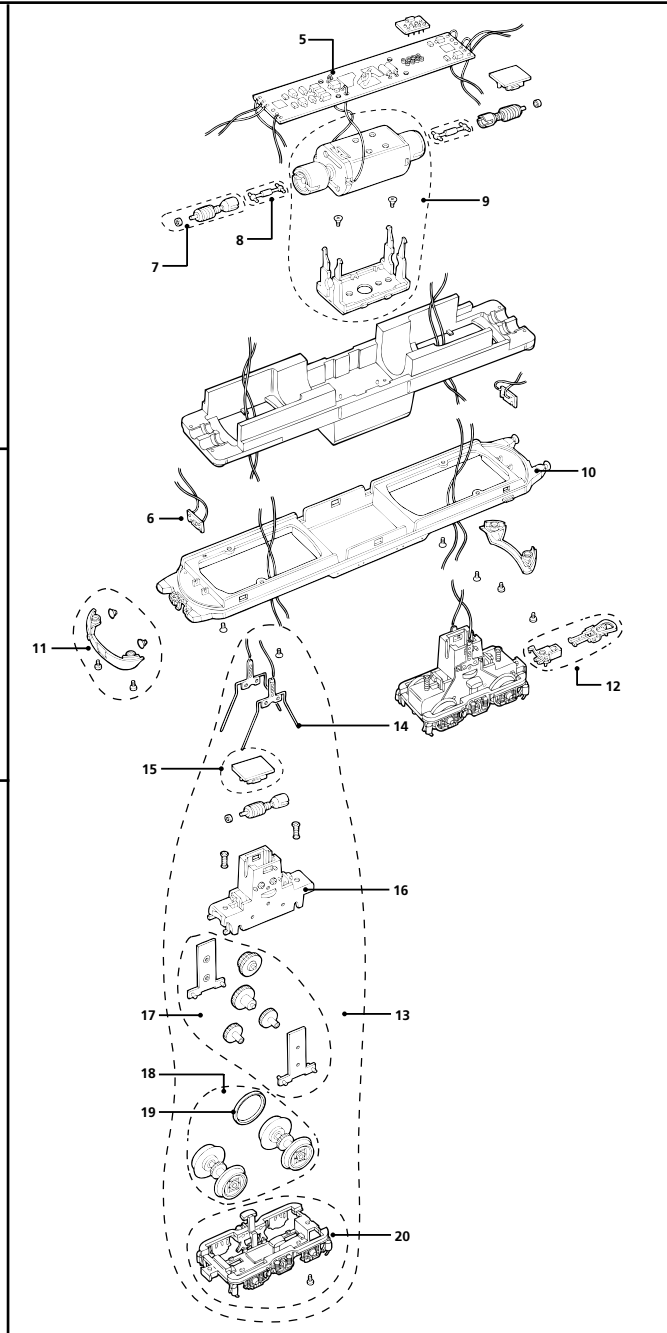

LISTA RICAMBI / ERSATZTEILLISTE / LIST OF SPARES

N° di parte Art.Nr. Item No.	Descrizione Bezeichnung Description	Unità Einheit Unit	HR2269
1	Carrozzeria Gehäuse Body shell	1	HR2269/01
2	Set pantografo Stromabnehmersatz Pantograph	1	HR2273/02
3	Capottina tetto Dachhaube Roof cover	1	HR2269/03
5	Scheda principale a circuiti stampati Hauptleiterplatte Main PCB board	1	HR2273/05
6	Scheda circuito stampato luci Lichtleiterplatte Lights board	1	HR2273/06
7	Vite senza fine Antriebschnecke Worm gear	2	HR2273/07
8	Confezione albero universale Satz Kardanwellen Universal Shaft pack	2	HR2273/08
9	Motore e supporto Motor inkl. Halterung Motor and support	1	HR2273/09
10	Telaio Hauptrahmen Chassis	1	HR2269/10
11	Confezione complessivo/Respingente Puffer, Bremschläuche etc. Assembly/Buffer pack	1	HR2269/11
12	Confezione attacco Kupplungsatz Coupling pack	1	HR2273/12
13	Trasmissione Antriebsdrehgestell, komplett Complete bogie	1	HR2273/13
14	Olamella presa di corrente Radstromabnehmer Pick up	1	HR2273/14
15	Coperchio vite senza fine Getriebeabdeckung Worm gear cover	1	HR2273/15
16	Scatola ingranaggi Getriebekasten Gears box	1	HR2273/16
17	Ingranaggi ed assi Zahnräder and Achsen Gears and axles	1	HR2273/17
18	Azionamento set ruote Radsatz für angetriebenes Drehgestell Wheelset for driven bogie	1	HR2273/18
19	Anelli di aderenza Haftreifen Traction Tyres Pack	2	HR2273/19
20	Carrello (senze ruote) Drehgestellblende (ohne Räder) Bogie chassis for driven bogie	1	HR2273/20