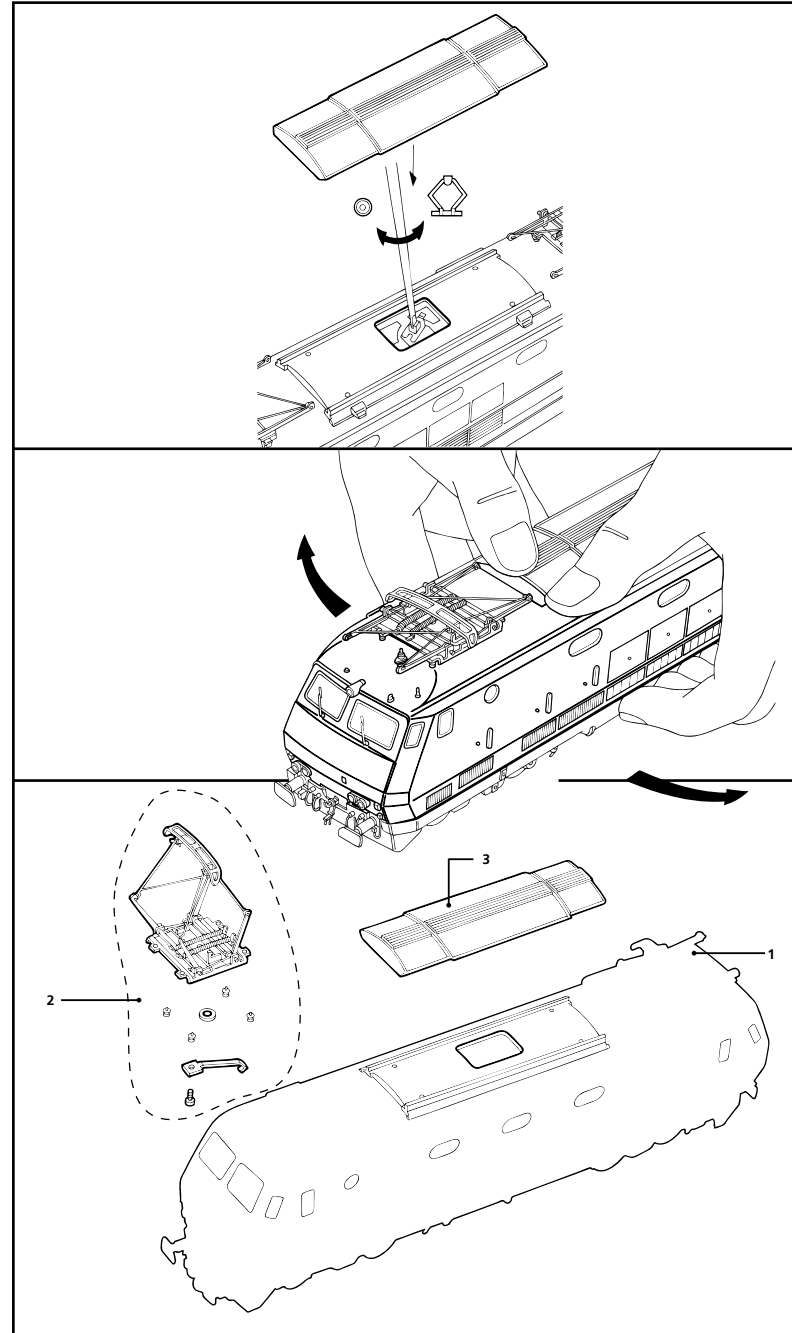

LISTA RICAMBI / ERSATZTEILLISTE / LIST OF SPARES

N° di parte Art.Nr. Item No.	Descrizione Bezeichnung Description	Unità Einheit Unit	HR2269
1	Carrozzeria Gehäuse Body shell	1	HR2269/01
2	Set pantografo Stromabnehmersatz Pantograph	1	HR2273/02
3	Capottina tetto Dachhaube Roof cover	1	HR2269/03
5	Scheda principale a circuiti stampati Hauptleiterplatte Main PCB board	1	HR2273/05
6	Scheda circuito stampato luci Lichtleiterplatte Lights board	1	HR2273/06
7	Vite senza fine Antriebschnecke Worm gear	2	HR2273/07
8	Confezione albero universale Satz Kardanwellen Universal Shaft pack	2	HR2273/08
9	Motore e supporto Motor inkl. Halterung Motor and support	1	HR2273/09
10	Telaio Hauptrahmen Chassis	1	HR2269/10
11	Confezione complessivo/Respingente Puffer, Bremschläuche etc. Assembly/Buffer pack	1	HR2269/11
12	Confezione attacco Kupplungsatz Coupling pack	1	HR2273/12
13	Trasmissione Antriebsdrehgestell, komplett Complete bogie	1	HR2273/13
14	Olamella presa di corrente Radstromabnehmer Pick up	1	HR2273/14
15	Coperchio vite senza fine Getriebeabdeckung Worm gear cover	1	HR2273/15
16	Scatola ingranaggi Getriebekasten Gears box	1	HR2273/16
17	Ingranaggi ed assi Zahnräder and Achsen Gears and axles	1	HR2273/17
18	Azionamento set ruote Radsatz für angetriebenes Drehgestell Wheelset for driven bogie	1	HR2273/18
19	Anelli di aderenza Haftreifen Traction Tyres Pack	2	HR2273/19
20	Carrello (senze ruote) Drehgestellblende (ohne Räder) Bogie chassis for driven bogie	1	HR2273/20